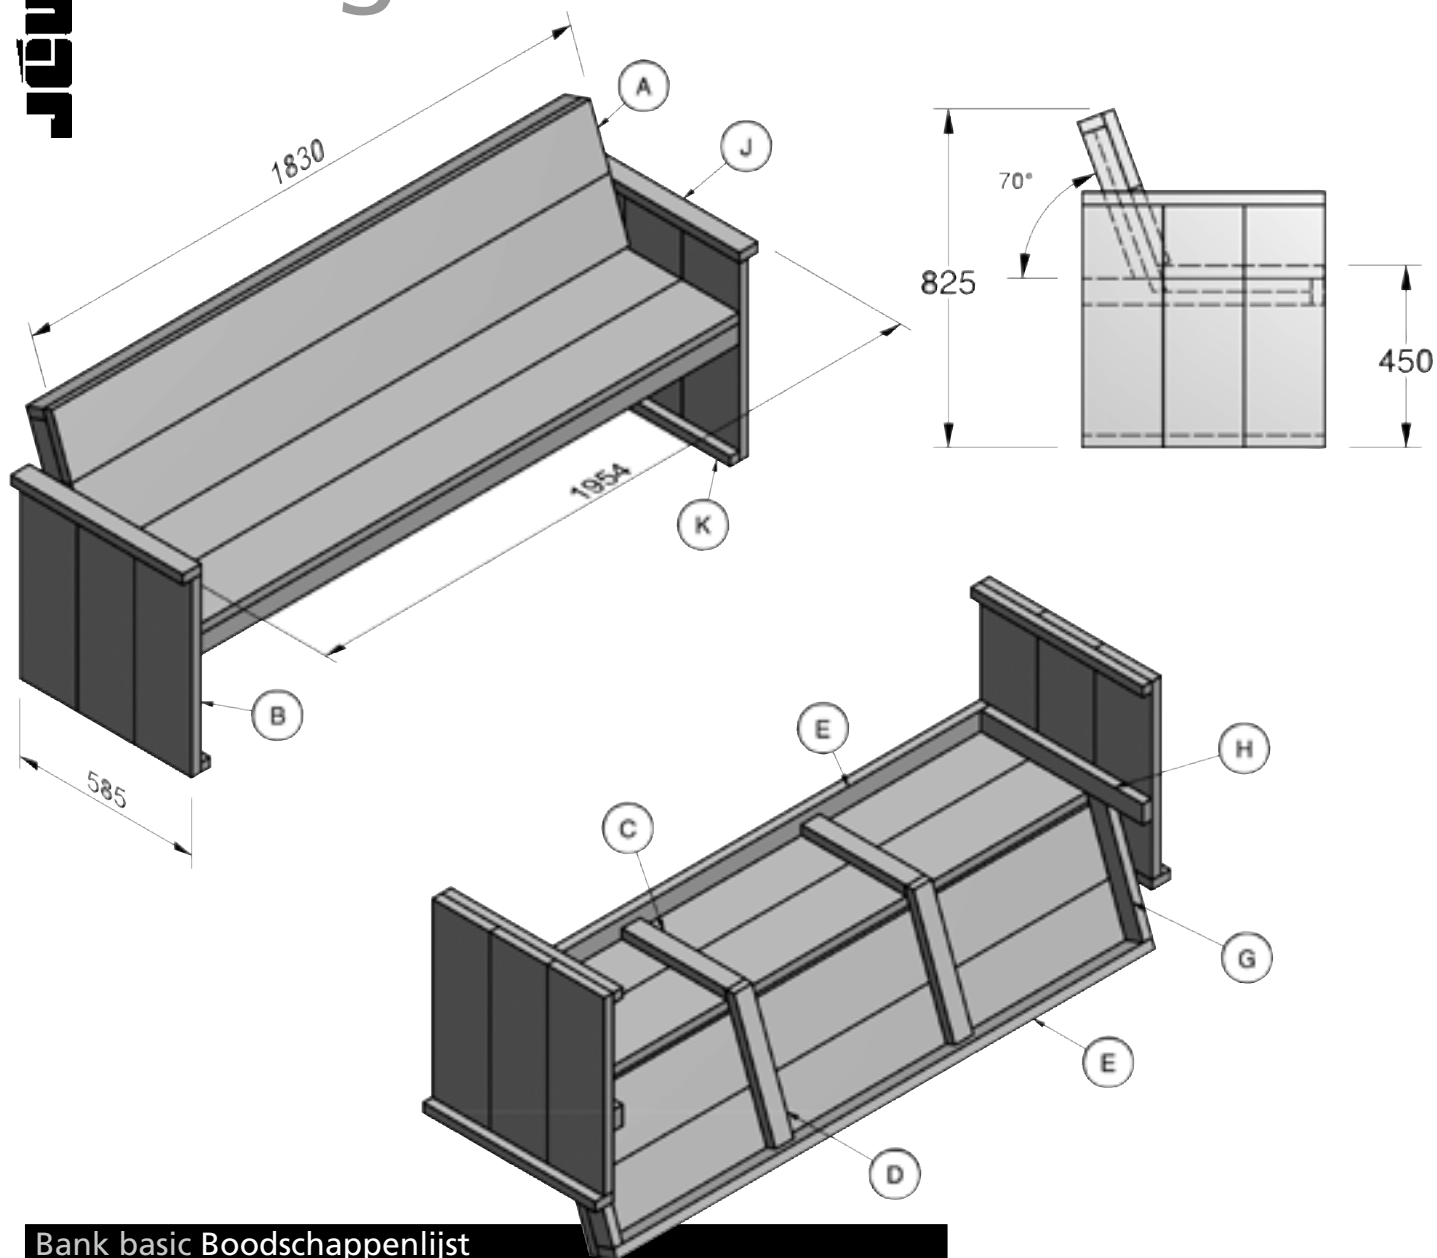

Steigerhout Bank basic

Bank basic Boodschappenlijst

Aantal	Materiaal	Lengte
5x	Steigerhout 30x195 mm	2500 mm
4x	Verbindingslat breed 30x62 mm	2500 mm
1x	Verbindingslat smal 30x30 mm	2500 mm
1 doos	Zelfborende schroef 5x50 mm, 100st	

Bank basic Zaaglijst

Item	Aantal	Materiaal	Lengte
A	4x	Steigerhout 30x195 mm	1830 mm
B	6x	Steigerhout 30x195 mm	600 mm
C	2x	Verbindingslat breed 30x62 mm	358 mm
D	2x	Verbindingslat breed 30x62 mm	425 mm
E	2x	Verbindingslat breed 30x62 mm	1830 mm
G	2x	Verbindingslat breed 30x62 mm	395 mm
H	2x	Verbindingslat breed 30x62 mm	553 mm
J	2x	Verbindingslat breed 30x62 mm	585 mm
K	2x	Verbindingslat smal 30x30 mm	585 mm
±	96x	Zelfborende schroef 5x50 mm	