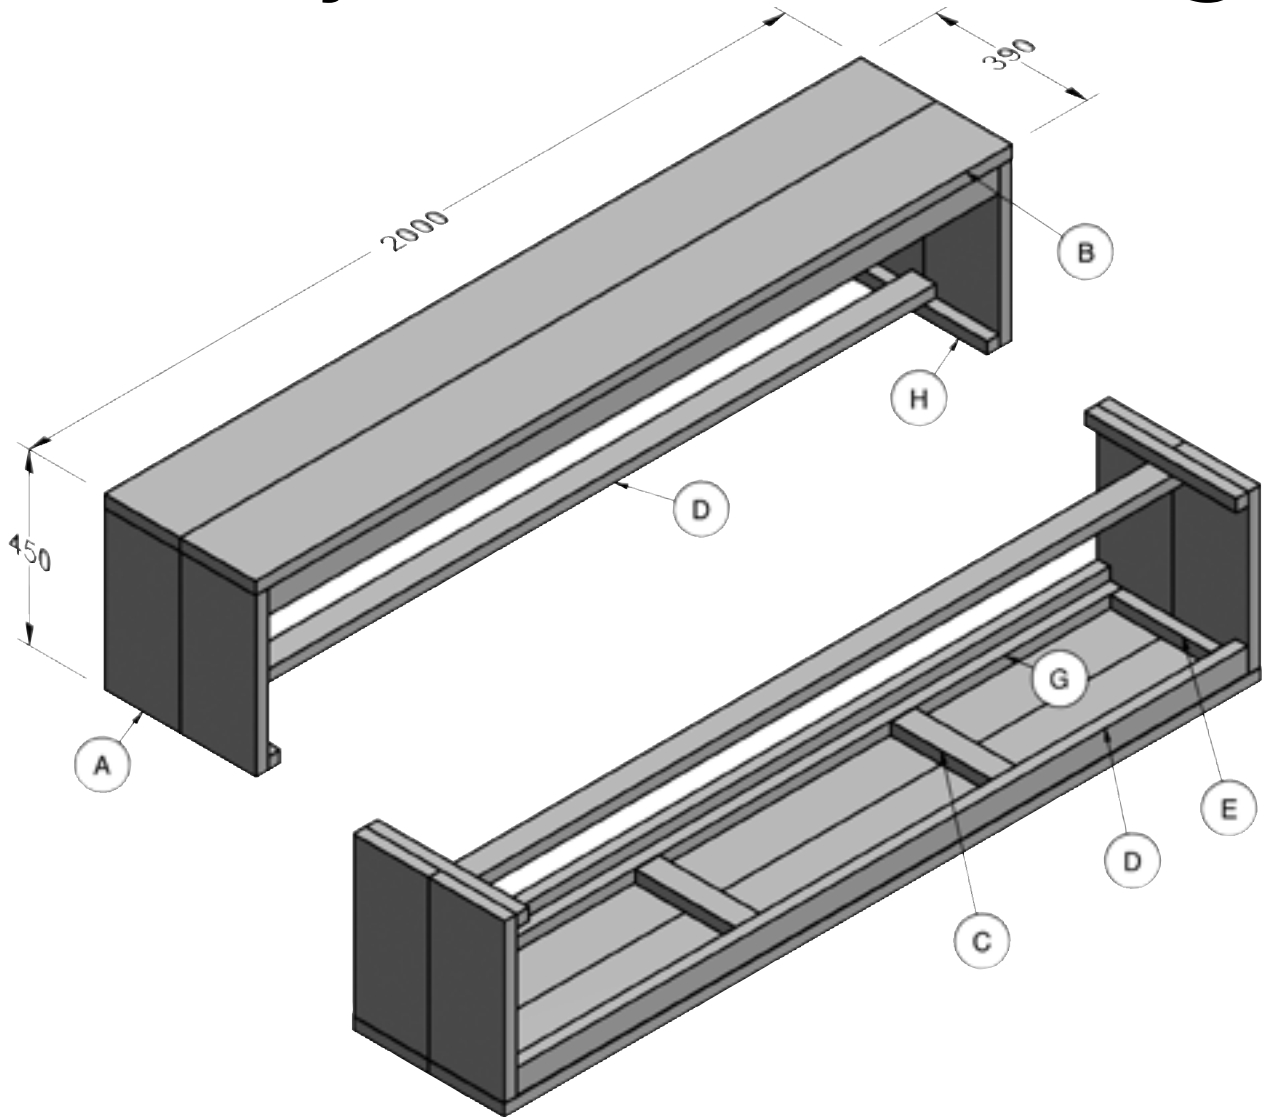

Steigerhout Bankje zonder leuning

Bankje Boodschappenlijst

| Aantal | Materiaal | Lengte |
|--------|------------------------------------|---------|
| 3x | Steigerhout 30x195 mm | 2500 mm |
| 3x | Verbindingslat breed 30x62 mm | 2500 mm |
| 3x | Verbindingslat smal 30x30 mm | 2500 mm |
| 1 doos | Zelfborende schroef 5x50 mm, 100st | |

Bankje Zaaglijst

| Item | Aantal | Materiaal | Lengte |
|------|--------|-------------------------------|---------|
| A | 4x | Steigerhout 30x195 mm | 420 mm |
| B | 2x | Steigerhout 30x195 mm | 2000 mm |
| C | 2x | Verbindingslat breed 30x62 mm | 266 mm |
| D | 3x | Verbindingslat breed 30x62 mm | 1936 mm |
| E | 2x | Verbindingslat smal 30x30 mm | 266 mm |
| G | 2x | Verbindingslat smal 30x30 mm | 1934 mm |
| H | 2x | Verbindingslat smal 30x30 mm | 390 mm |
| ± | 60x | Zelfborende schroef 5x50 mm | |