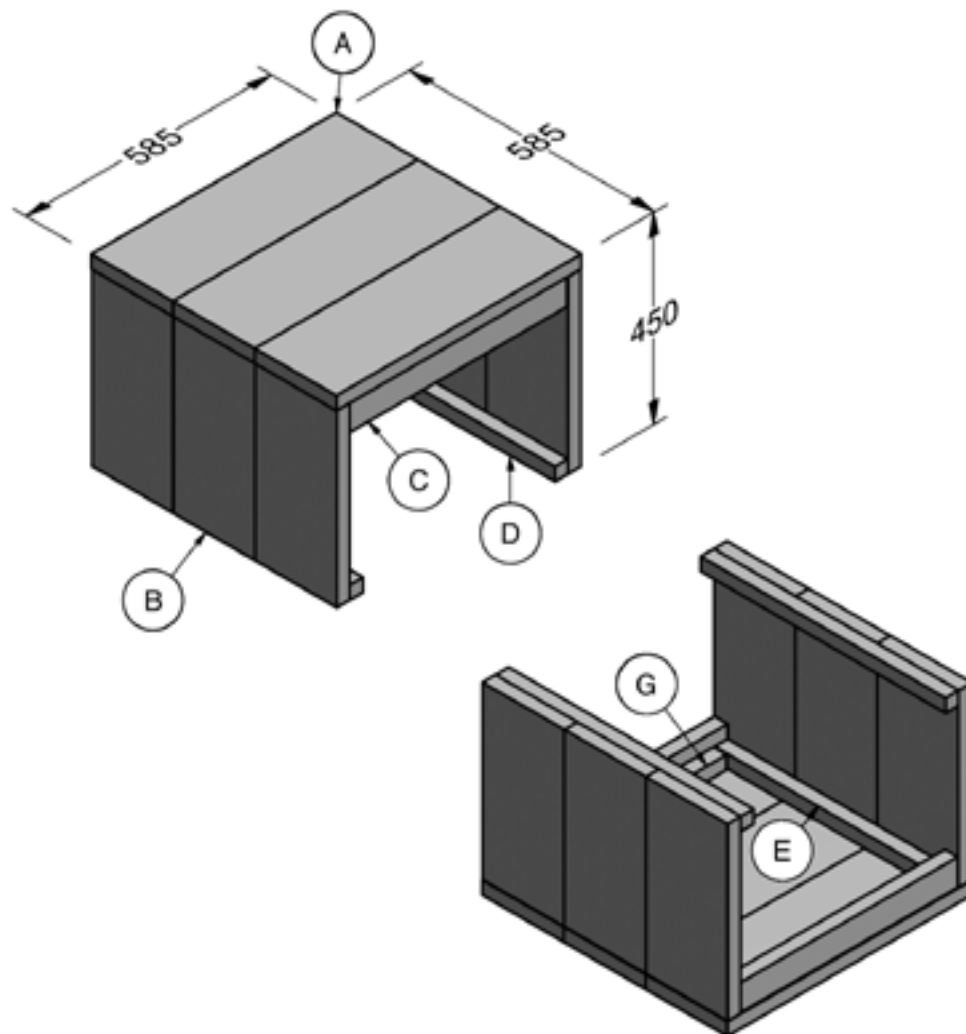

Steigerhout Bijzettafeltje

Bijzettafeltje Boodschappenlijst

Aantal	Materiaal	Lengte
2x	Steigerhout 30x195 mm	2500 mm
1x	Verbindingslat breed 30x62 mm	2500 mm
2x	Verbindingslat smal 30x30 mm	2500 mm
1 doos	Zelfborende schroef 5x50mm, 100st	

Bijzettafeltje Zaaglijst

Item	Aantal	Materiaal	Lengte
A	3x	Steigerhout 30x195 mm	585 mm
B	6x	Steigerhout 30x195 mm	420 mm
C	2x	Verbindingslat breed 30x62 mm	521 mm
D	2x	Verbindingslat smal 30x30 mm	585 mm
E	2x	Verbindingslat smal 30x30 mm	519 mm
G	2x	Verbindingslat smal 30x30 mm	461 mm
+/-	56x	Zelfborende schroef 5x50mm	