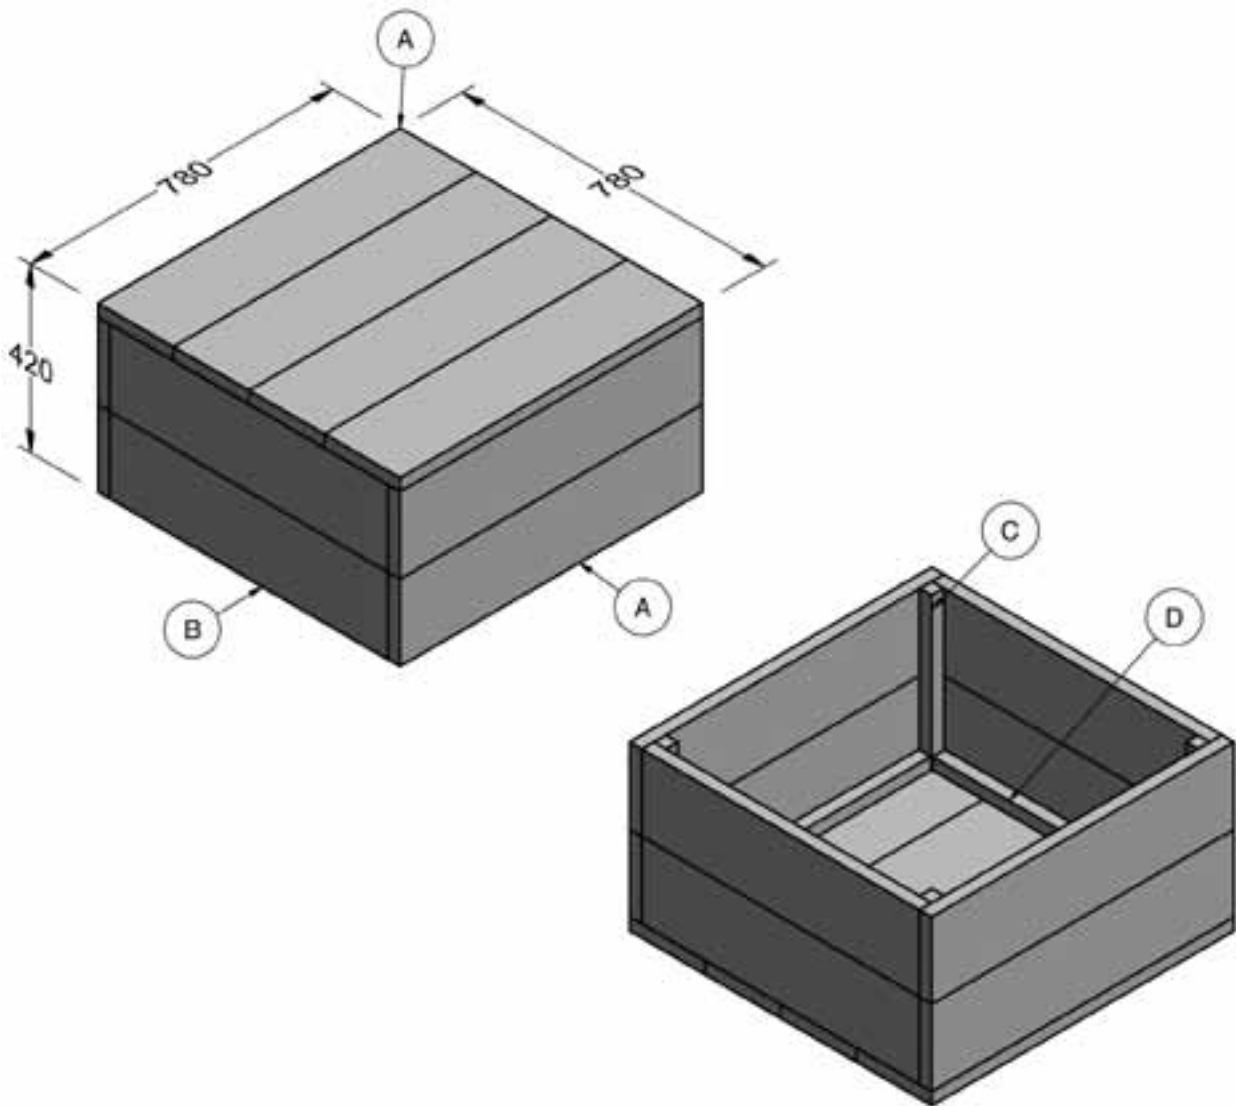

# Steigerhout Lage tafel

## Lage tafel Boodschappenlijst

Aantal	Materiaal	Lengte
4x	Steigerhout 30x195 mm	2500 mm
2x	Verbindingslat smal 30x30 mm	2500 mm
1 doos	Zelfborende schroef 5x50 mm, 100 st	

## Lage tafel Zaaglijst

Item	Aantal	Materiaal	Lengte
A	8x	Steigerhout 30x195 mm	780 mm
B	4x	Steigerhout 30x195 mm	720 mm
C	4x	Verbindingslat smal 30x30 mm	390 mm
D	4x	Verbindingslat smal 30x30 mm	656 mm
±	64x	Zelfborende schroef 5x50 mm	