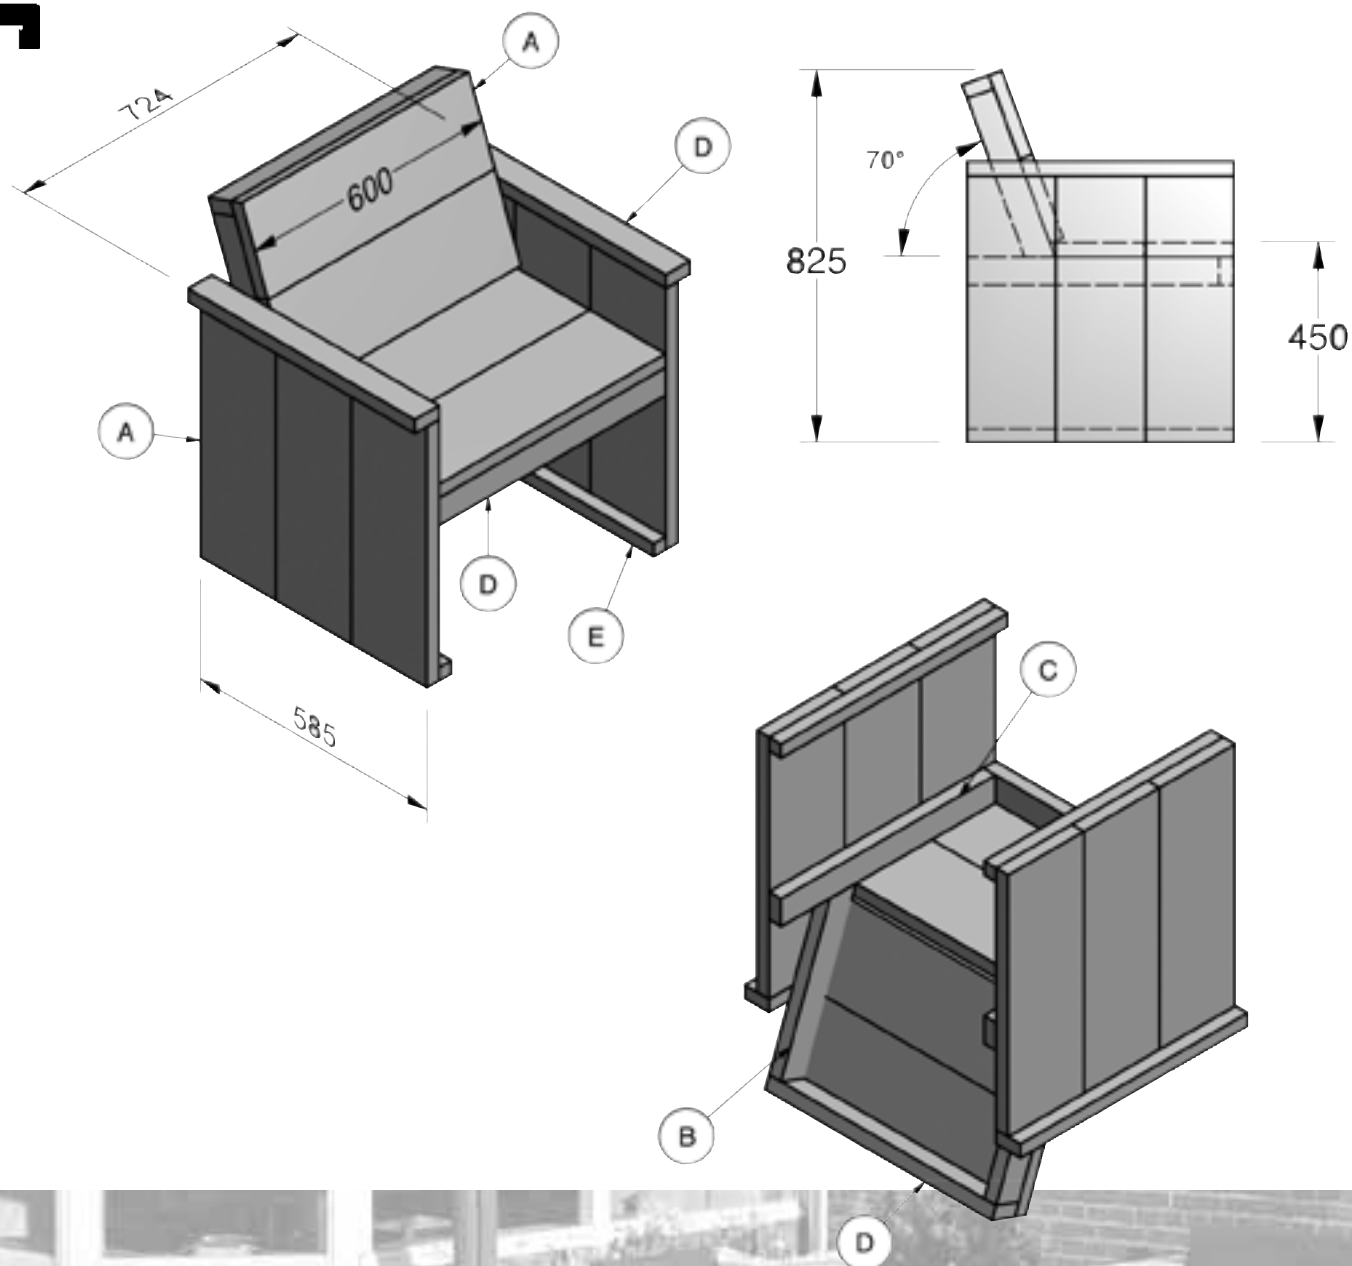

Steigerhout Stoel basic

Stoel basic Boodschappenlijst

Aantal	Materiaal	Lengte
3x	Steigerhout 30x195 mm	2500 mm
2x	Verbindingslat breed 30x62 mm	2500 mm
1x	Verbindingslat smal 30x30 mm	2500 mm
1 doos	Zelfborende schroef 5x50 mm, 100st	

Stoel basic Zaaglijst

Item	Aantal	Materiaal	Lengte
A	10x	Steigerhout 30x195 mm	600 m m
B	2x	Verbindingslat breed 30x62 mm	395 mm
C	2x	Verbindingslat breed 30x62 mm	553 mm
D	4x	Verbindingslat breed 30x62 mm	600 mm
E	2x	Verbindingslat smal 30x30 mm	585 mm
±	64x	Zelfborende schroef 5x50 mm	