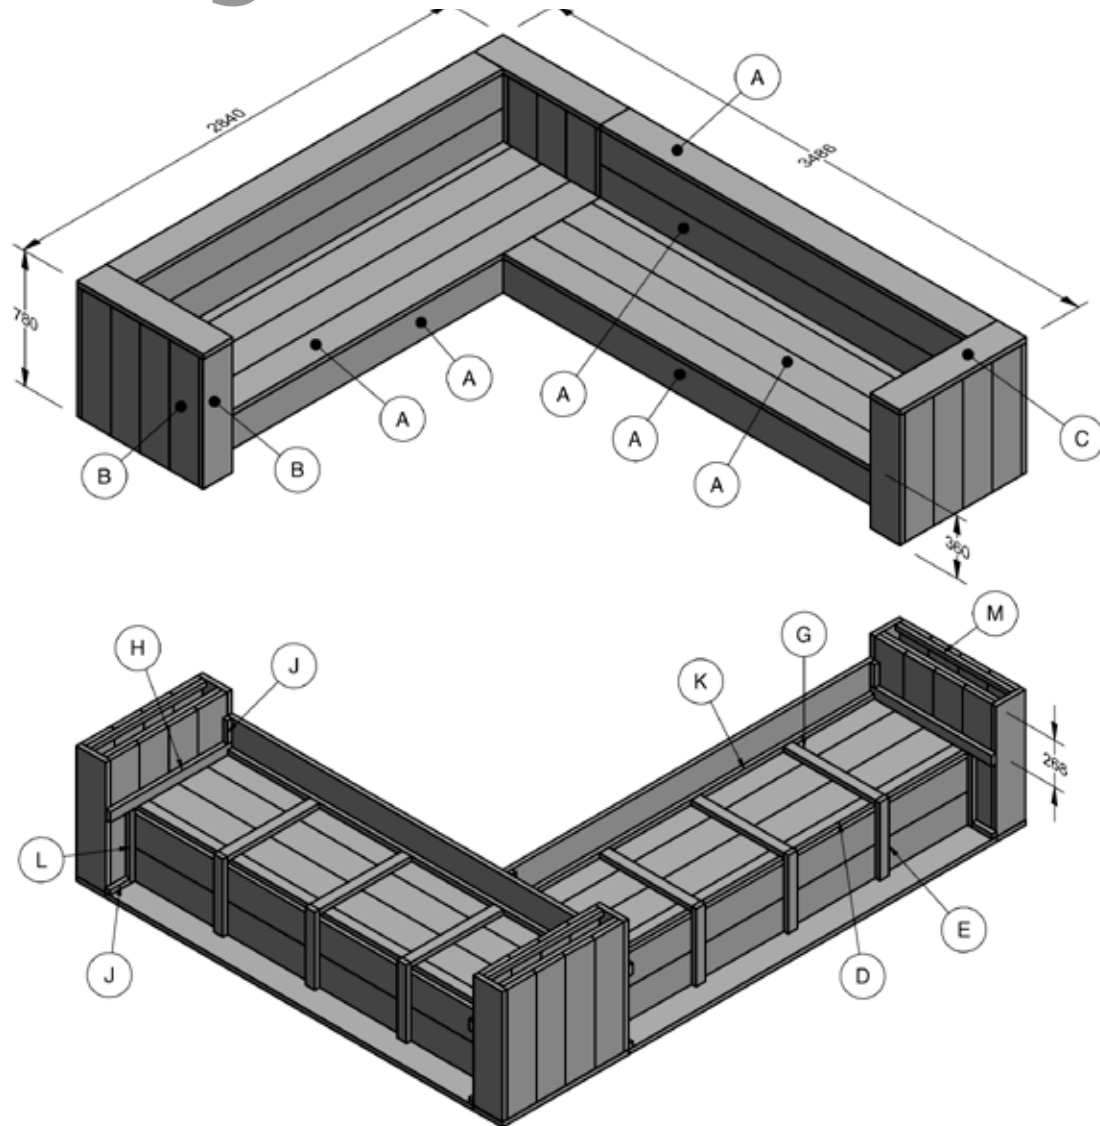

Steigerhout Hoekbank

Bankje Boodschappenlijst

| Aantal | Materiaal | Lengte |
|--------|---|---------|
| 26x | Steigerhout 30 x 195 mm | 2500 mm |
| 7x | Verbindingslat breed 30 x 62 mm | 2500 mm |
| 8x | Verbindingslat smal 30 x 30 mm | 2500 mm |
| 2x | Doos zelfborende schroef 5 x 50 mm, 200st | |

Bankje Zaaglijst

| Item | Aantal | Materiaal | Lengte |
|------------------------------------|--------|-------------------------------|---------|
| A | 14x | Steigerhout 30x195 mm | 2450 mm |
| B | 30x | Steigerhout 30x195 mm | 750 mm |
| C | 3x | Steigerhout 30x195 mm | 842 mm |
| D | 2x | Verbindingslat breed 30x62 mm | 2450 mm |
| E | 6x | Verbindingslat breed 30x62 mm | 450 mm |
| G | 6x | Verbindingslat breed 30x62 mm | 615 mm |
| H | 4x | Verbindingslat breed 30x62 mm | 810 mm |
| J | 8x | Verbindingslat smal 30x30 mm | 135 mm |
| K | 2x | Verbindingslat smal 30x30 mm | 2385 mm |
| L | 4x | Verbindingslat smal 30x30 mm | 420 mm |
| M | 12x | Verbindingslat smal 30x30 mm | 775 mm |
| ± 350x Zelfborende schroef 5x50 mm | | | |