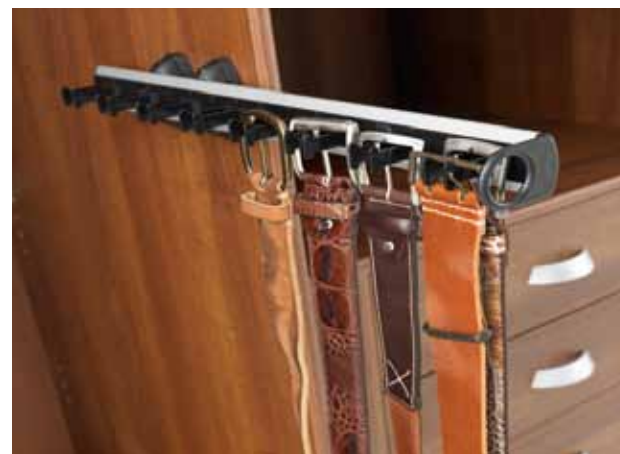

Vous avez une armoire haute avec deux parties l'une au-dessus de l'autre? L'ascenseur de garde-robe est la solution idéale pour le rangement en hauteur.

1

2

3

4

5

6

Verlichte garderobestang (1), garderobelift (2), schoenenrek (3), riemhouder (4), interieurprofiel (5), led verlichting in combinatie met aluminium led profielen (6).  
Triange éclairée (1), ascenseur de garde-robe (2), range-chaussures (3), porte-ceintures (4), profils intérieur (5), strip éclairage avec des profils aluminium (6)