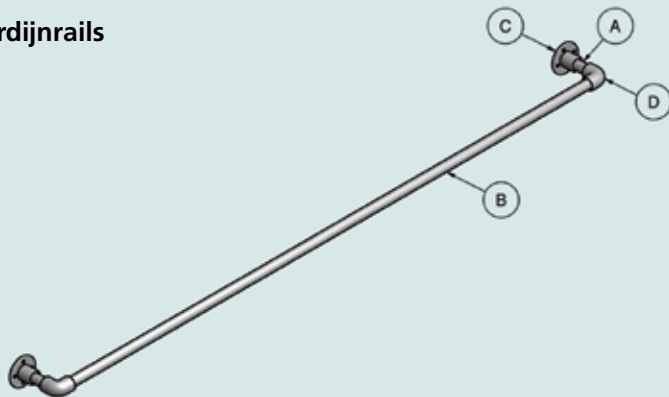

Onderdelenlijst

Item	Aantal	Materiaal	Lengte
A	2x	Buis	172 mm
B	5x	Buis	2000 mm
C	4x	Buis	3000 mm
D	4x	Buis	2400 mm
E	4x	Hoek	
G	6x	Hoek doorgang	
H	2x	T-stuk	
J	4x	Voetplaat