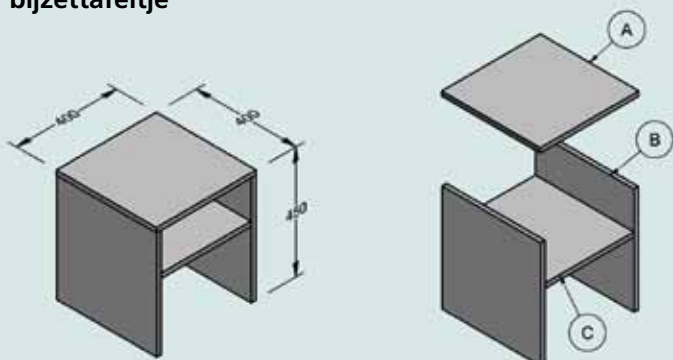

bijzettafeltje

Boodschappenlijst

Aantal	Materiaal	Lengte
2x	Vintage paneel 18 mm	2200 x 400 mm

Zaaglijst tafel

Item	Aantal	Materiaal	Lengte x breedte
A	1x	Vintage paneel 18 mm	400 x 400 mm
B	2x	Vintage paneel 18 mm	432 x 400 mm
C	1x	Vintage paneel 18 mm	360 x 400 mm