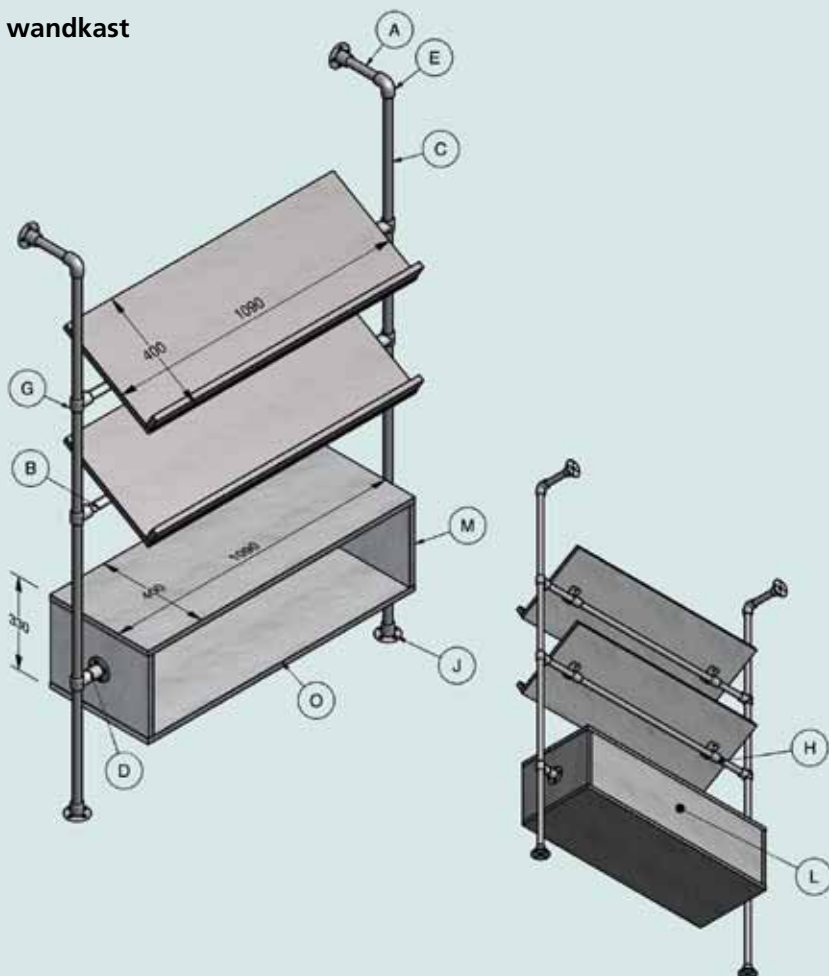

wandkast

Boodschappenlijst

Aantal	Materiaal	Lengte
2x	Buis	2000 mm
2x	Bocht	
6x	T-stuk	
4x	Leuninghouder	
6x	Voetplaat	
3x	Vintage paneel	2200 x 400 mm
16x	Schroef 5 x 20 mm	

Onderdelenlijst

Item	Aantal	Materiaal	Lengte
A	2x	Buis	180 mm
B	2x	Buis	1235 mm
C	2x	Buis	2000 mm
D	2x	Buis	70 mm
E	2x	Bocht	
G	6x	T-stuk	
H	4x	Leuninghouder	
J	6x	Voetplaat	
K	2x	Vintage paneel	1090 x 45 mm
L	1x	Vintage paneel	2200 x 400 mm
M	2x	Vintage paneel	300 x 400 mm
O	4x	Vintage paneel	1090 x 400 mm
	16x	Schroef 5 x 20 mm