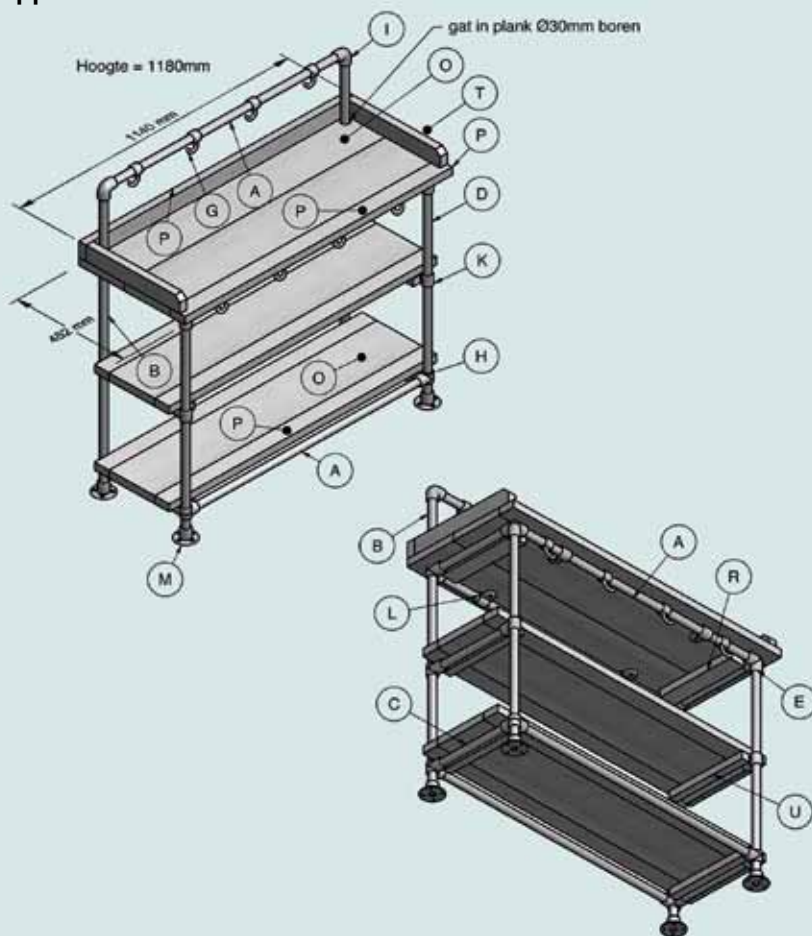

Werktekeningen

oppottafel

Boodschappenlijst

Aantal	Materiaal	Lengte
3x	Buis	2000 mm
5x	Buis	1000 mm
2x	Hoek	
6x	Hoek doorgang	
8x	Haak	
2x	Bocht	
4x	T-stuk	
4x	Paneelverbinder	
4x	Voetplaat	
2x	Steigerhout 30 x 195 mm	
4x	Verbindingslat breed 30 x 62 mm	2500 mm
1x	Verbindingslat smal 30 x 30 mm	2500 mm
4x	Schroef 5 x 30 mm	
1 doos	Dynaplus® zelfborende schroef 5 x 50 mm, 100 st	