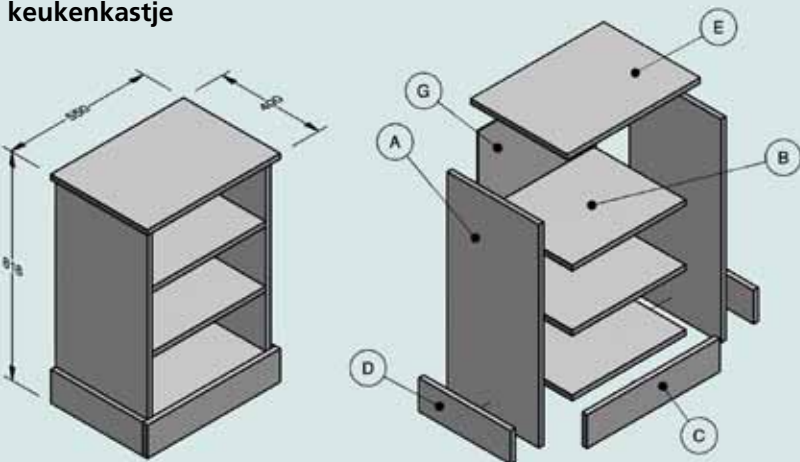

keukenkastje

Boodschappenlijst

Aantal	Materiaal	Lengte
2x	Vintage paneel 18 mm	2200 x 400 mm

Zaaglijst

Item	Aantal	Materiaal	Lengte x breedte
A	2x	Vintage paneel 18 mm	800 x 380 mm
B	3x	Vintage paneel 18 mm	470 x 380 mm
C	1x	Vintage paneel 18 mm	550 x 120 mm
D	2x	Vintage paneel 18 mm	400 x 120 mm
E	1x	Vintage paneel 18 mm	550 x 400 mm
G	1x	Multiplex 4 mm	700 x 490 mm