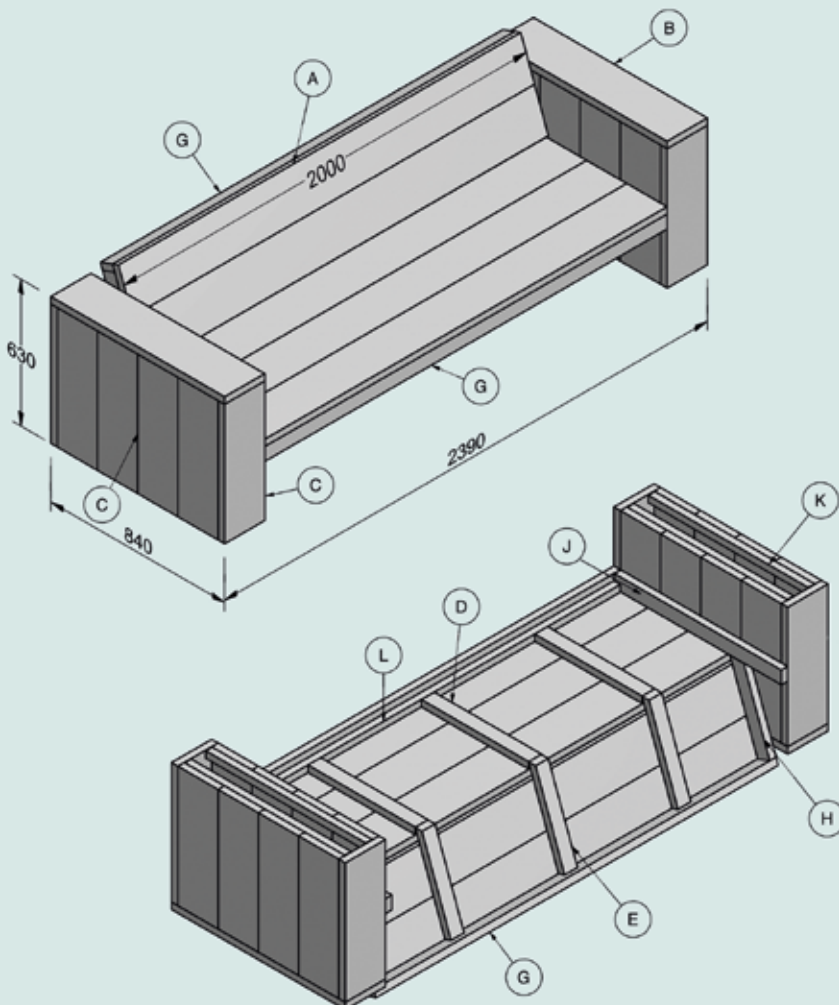

Werktekeningen

stoel basic

Boodschappenlijst

Aantal	Materiaal	Lengte
3x	Steigerhout 30 x 195 mm	2500 mm
2x	Verbindingslat breed 30 x 62 mm	2500 mm
1x	Verbindingslat smal 30 x 30 mm	2500 mm
1 doos	Dynaplus® zelfborende schroef 5 x 50 mm, 100 st	

Zaaglijst

Item	Aantal	Materiaal	Lengte
A	10x	Steigerhout 30 x 195 mm	600 mm
B	2x	Verbindingslat breed 30 x 62 mm	395 mm
C	2x	Verbindingslat breed 30 x 62 mm	553 mm
D	4x	Verbindingslat breed 30 x 62 mm	600 mm
E	2x	Verbindingslat smal 30 x 30 mm	585 mm
	± 64x	Zelfborende schroef 5 x 50 mm	

XL bank

Boodschappenlijst

Aantal	Materiaal	Lengte
11x	Steigerhout 30 x 195 mm	2500 mm
4x	Verbindingslat breed 30 x 62 mm	2500 mm
4x	Verbindingslat smal 30 x 30 mm	2500 mm
1 doos	Dynaplus® zelfborende schroef 5 x 50 mm, 200 st	