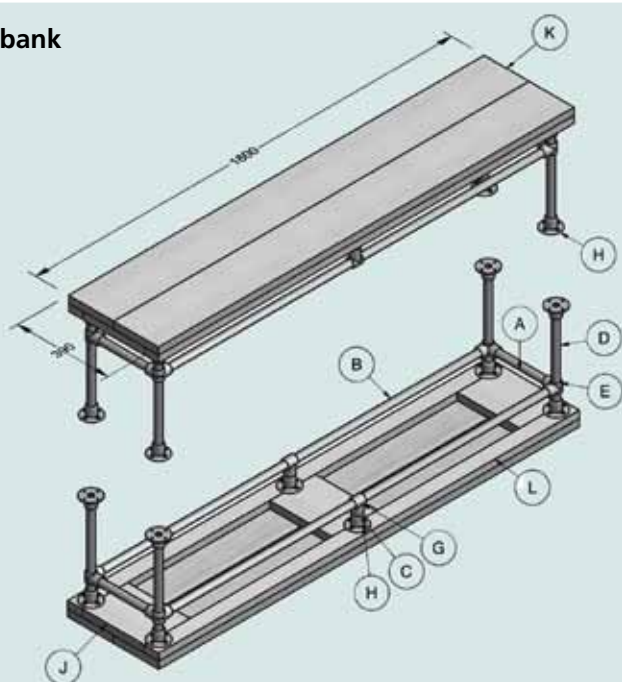

Werktekeningen

oppottafel

Boodschappenlijst

Aantal	Materiaal	Lengte
3x	Buis	2000 mm
5x	Buis	1000 mm
2x	Hoek	
6x	Hoek doorgang	
8x	Haak	
2x	Bocht	
4x	T-stuk	
4x	Paneelverbinder	
4x	Voetplaat	
2x	Steigerhout 30 x 195 mm	
4x	Verbindingslat breed 30 x 62 mm	2500 mm
1x	Verbindingslat smal 30 x 30 mm	2500 mm
4x	Schroef 5 x 30 mm	
1 doos	Dynaplus® zelfborende schroef 5 x 50 mm, 100 st	

Onderdelenlijst

Item	Aantal	Materiaal	Lengte
A	5x	Buis	1100 mm
B	2x	Buis	1140 mm
C	6x	Buis	320 mm
D	2x	Buis	825 mm
E	2x	Hoek	
G	8x	Haak	
H	6x	Hoekverbinder doorgang	
I	2x	Bocht	
K	4x	T-stuk	
L	4x	Paneelverbinder	
M	4x	Voetplaat	
O	4x	Steigerhout 30 x 195 mm	1140 mm
P	6x	Verbindingslat breed 30 x 62 mm	1140 mm
R	2x	Verbindingslat breed 30 x 62 mm	300 mm
T	2x	Verbindingslat breed 30 x 62 mm	400 mm
U	4x	Verbindingslat smal 30 x 30 mm	310 mm
±	40x	Zelfborende schroef 5 x 50 mm	
	4x	Schroef 5 x 30 mm	

bank

Boodschappenlijst

Aantal	Materiaal	Lengte
3x	Buis	2000 mm
4x	Hoek doorgang	
2x	T-stuk	
10x	Voetplaat	
2x	Steigerhout 30 x 195 mm	2500 mm
2x	Verbindingslat breed 30 x 62 mm	2500 mm
1 doos	Dynaplus® zelfborende schroef 5 x 50 mm, 100 st	