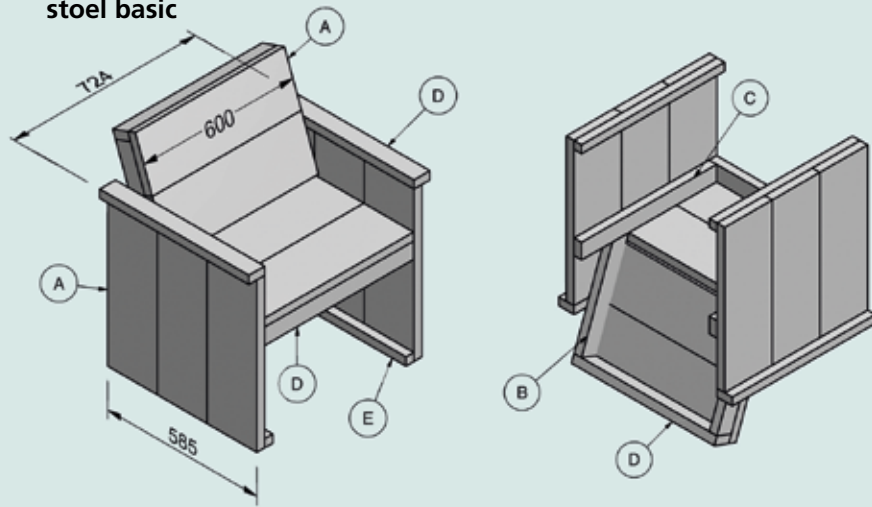

Werktekeningen

stoel basic

Boodschappenlijst

Aantal	Materiaal	Lengte
3x	Steigerhout 30 x 195 mm	2500 mm
2x	Verbindingslat breed 30 x 62 mm	2500 mm
1x	Verbindingslat smal 30 x 30 mm	2500 mm
1 doos	Dynaplus® zelfborende schroef 5 x 50 mm, 100 st	