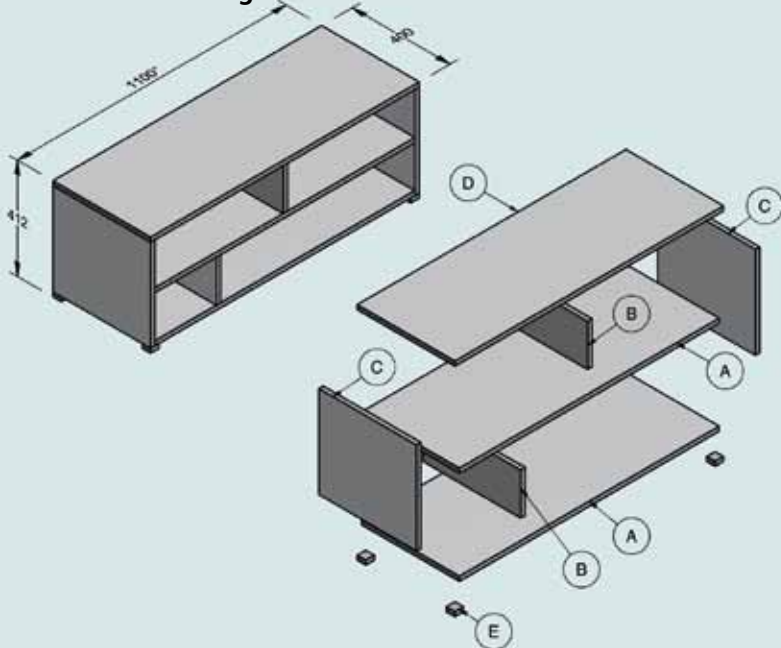

Boodschappenlijst

Aantal	Materiaal	Lengte
2x	Vintage paneel 18 mm	2200 x 400 mm

Zaaglijst

Item	Aantal	Materiaal	Lengte x breedte
A	2x	Vintage paneel 18 mm	1064 x 400 mm
B	2x	Vintage paneel 18 mm	165 x 400 mm
C	2x	Vintage paneel 18 mm	366 x 400 mm
D	1x	Vintage paneel 18 mm	1100 x 400 mm
E	5x	Vintage paneel 18 mm	35 x 35 mm