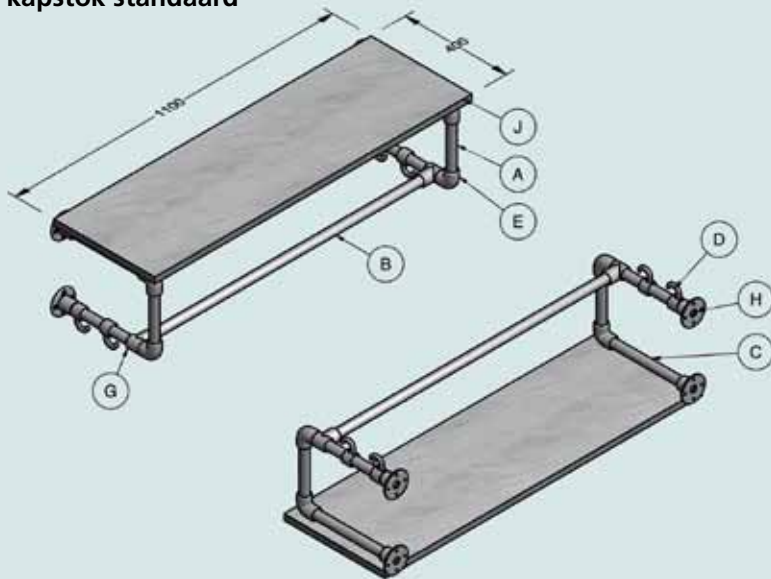

Werktekeningen

kapstok standaard

Boodschappenlijst

Aantal	Materiaal	Lengte
1x	Buis	1000 mm
1x	Buis	2000 mm
4x	Haak	
4x	Bocht	
2x	T-stuk	
4x	Voetplaat	
1x	Vintage paneel	2200 x 400 mm
4x	Schroef 5 x 45 mm	

Onderdelenlijst

Item	Aantal	Materiaal	Lengte
A	2x	Buis	200 mm
B	1x	Buis	1000 mm
C	4x	Buis	300 mm
D	4x	Haak	
E	4x	Bocht	
G	2x	T-stuk	
H	4x	Voetplaat	
J	1x	Vintage paneel	1100 x 400 mm
	4x	Schroef 4 x 45 mm